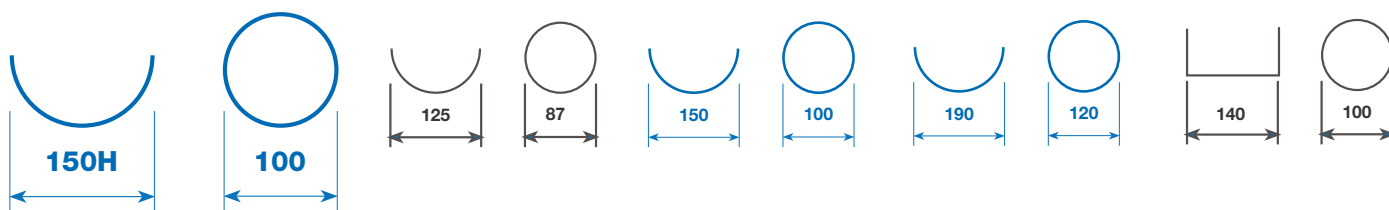

Lindab®

lindab | okapový systém

Lindab **Rainline** 150H/100

Tradiční hluboký okapový systém s rozvinutou šířkou žlabu 333 mm

www.lindabstrechy.cz

Nový rozměr, nový LindabRainline 150H

333
mm

Větší rozvinutá šířka žlabu

Nový rozměr 150H přináší **až o 12 % větší rozvinutou šířku**. Tento fakt pozitivně ovlivňuje funkčnost okapového systému z důvodu větší hloubky. Nový rozměr splňuje požadavky normy DIN EN612.

30
rokov

Co je nové v rozměru 150H/100 ?

Žlabový kotlík OMV150H/100

bez potřeby
nýtování

Žlab R150H

333 mm
rozvinutá šířka

Žlabové čelo na tmel RG-L/RG-P150H

tradiční
řešení

Žlabový roh/kout RVI/RVY150H