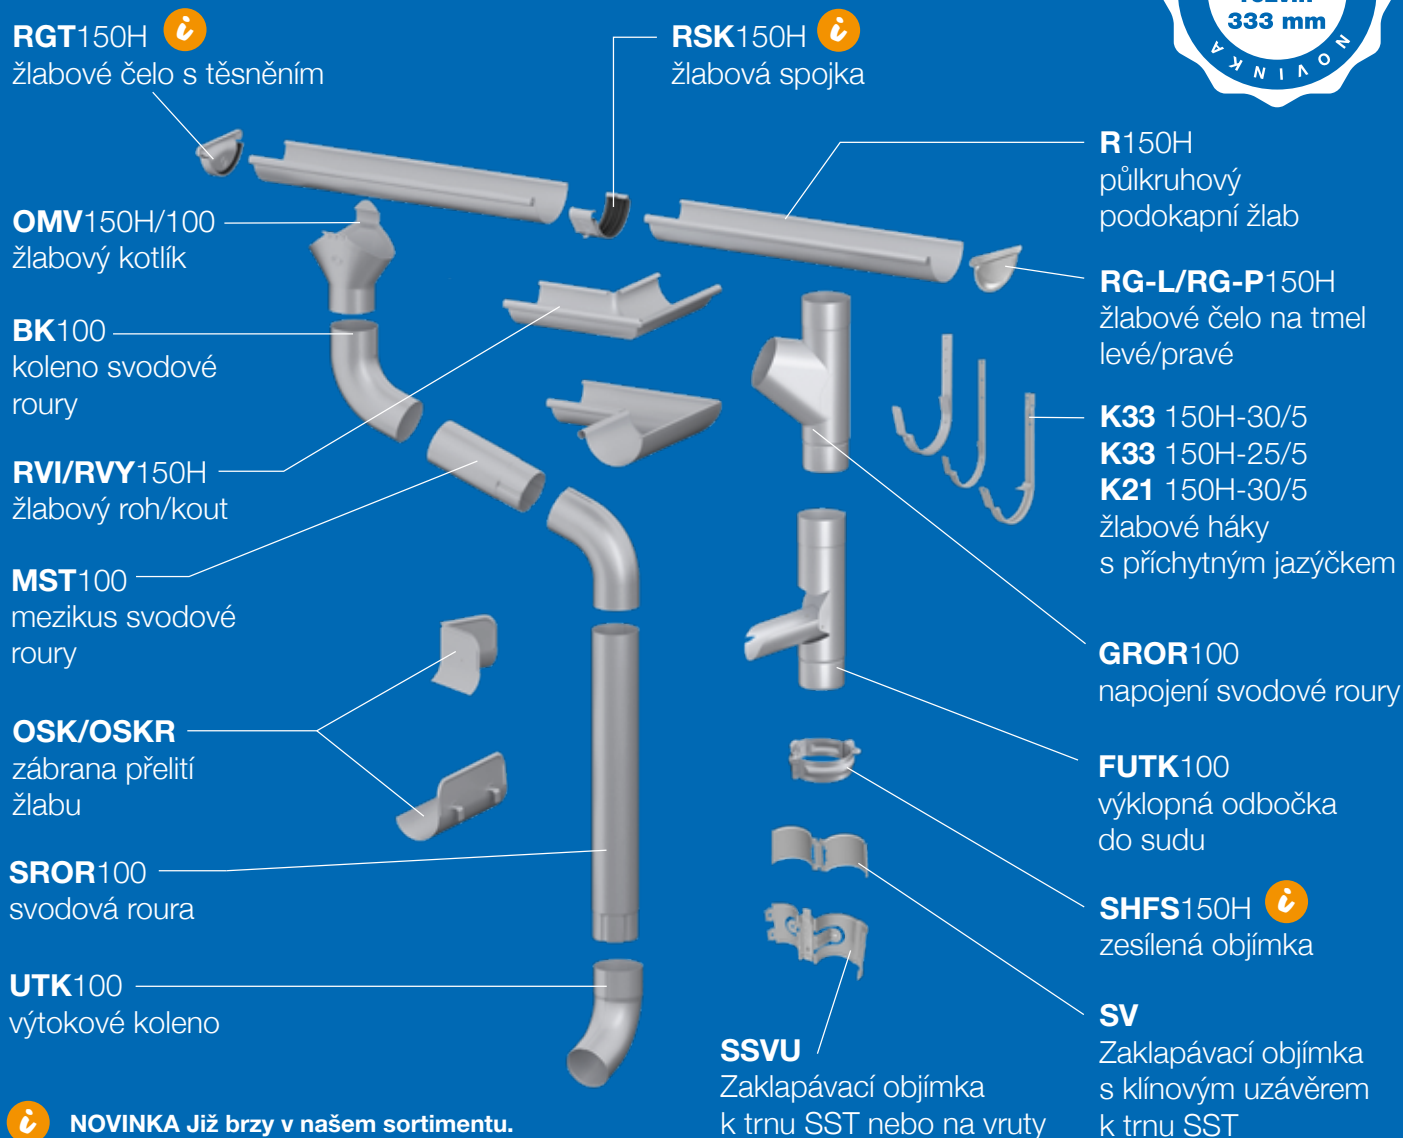

3
barvy

Nejoblíbenější barvy

Okapový systém v rozměru 150H je aktuálně dostupný ve třech nejoblíbenějších barevných odstínech, **kteří dokonale sladí Váš domov s okapovým systémem**.

Lindab
Swedish
steel
design

Jednoduchá a rychlá montáž
Vyrobené z předlakované oceli
Povrchová úprava Lindab Elite
Vynikající UV ochrana a stabilita
Důmyslný design a přesnost

Prvky okapového systému LindabRainline v rozměru 150H/100

Co je nové v rozměru 150H/100 ?

Žlabový kotlík OMV150H/100

bez potřeby
nýtování

Žlab R150H

333 mm
rozvinutá šířka

Žlabové čelo na tmel RG-L/RG-P150H

tradiční
řešení

Žlabový roh/kout RVI/RVY150H