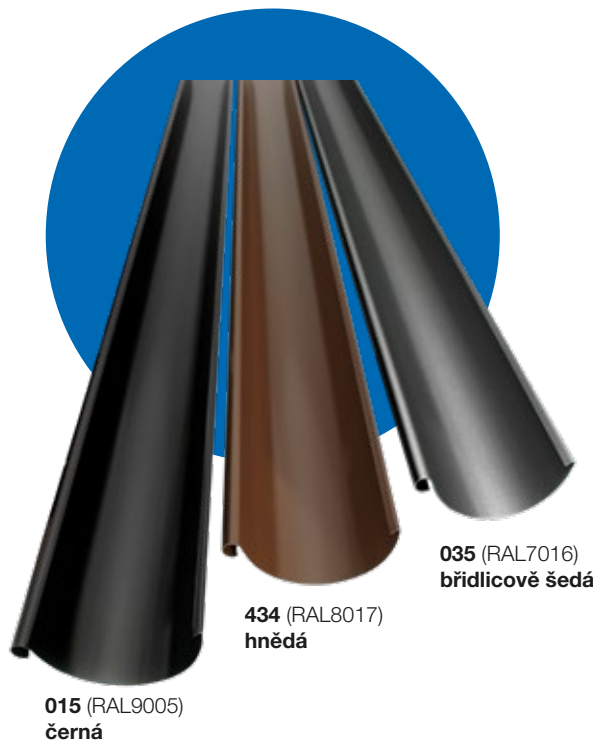

Lindab
Swedish
steel
design

Jednoduchá a rychlá montáž
Vyrobené z předlakované oceli
Povrchová úprava Lindab Elite
Vynikající UV ochrana a stabilita
Důmyslný design a přesnost