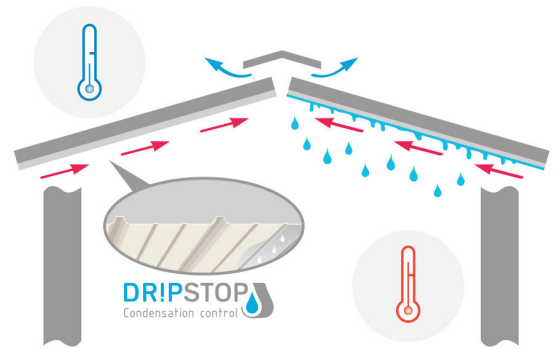

Antikondenz - vysoce spolehlivá regulace kondenzace

- efektivní v designu a aplikaci
- nevyžaduje údržbu
- nehořlavý a bez chemikálií
- zachovává si účinnost po celou dobu životnosti trapézových profilů
- prodlužuje životnost trapézových profilů a šetří cenné zdroje