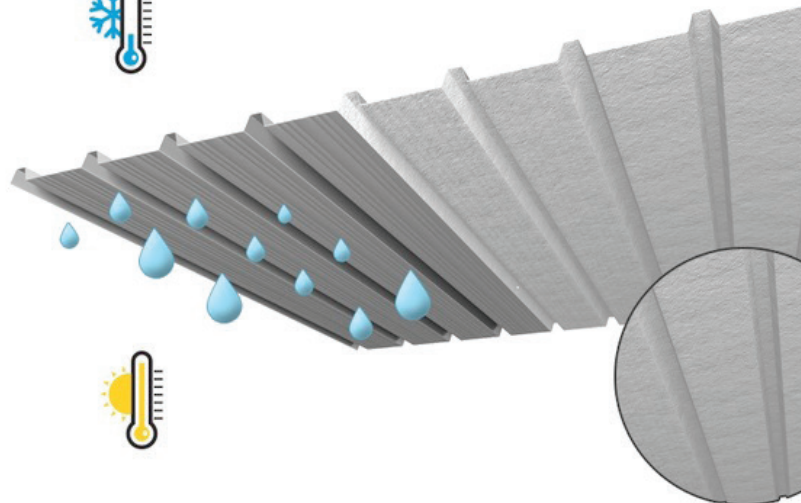

# Trapézové plechy Lindab s antikondenzační vrstvou

### Antikondenzační vrstva

High-tech membrána pro regulaci kondenzace u neizolovaných plechových střech. Aplikuje se již ve výrobě na spodní stranu trapézových profilů Lindab.

### Vhodné použití

V případě velkých rozdílů teplot a vlhkosti (např. den a noc, vnitřní a venkovní), dochází na spodní straně neizolovaných plechových střech ke kondenzaci. Vysoká vlhkost, nebo jakýkoliv zdroj tepla v podstřeší, tento nežádoucí efekt zesiluje. Závažné důsledky kondenzace způsobené těmito jevy mohou zahrnovat korozi a poškození stavební konstrukce, poškození skladovaného zboží a vybavení včetně negativních účinků na lidi a zvířata v důsledku vlhkosti a plísní. Tato doplňková vrstva je vhodná zejména pro stavby typu otevřené haly, zemědělské stavby, zastřešené jízďárny, přístřešky apod.

### Jak to funguje?

Membrána pro regulaci kondenzace absorbuje kondenzát a zabraňuje jeho odkapávání. Vrstva kondenzát pohltí a zadrží do doby, kdy je přirozeným prouděním vzduchu opět vysušena. Veškeré profily střešních trapézových plechů Lindab, vyráběných v našem závodě v Hustopečích, mohou být opatřeny antikondenzační vrstvou. Konkrétně se jedná o tyto profily (včetně Dn variant):