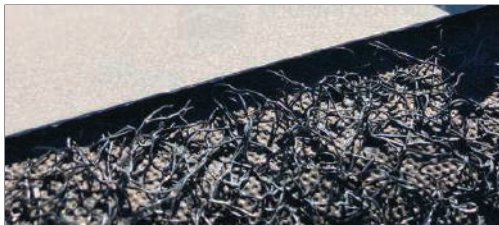

Riešenie pre **kludný spánok**

U všetkých ocelových strešných krytín na trhu, ktoré nie sú vo svojej ploche spevnené profiláciou (zväčša krytiny so stojatou drážkou) dochádza pôsobením okolitých vplyvov hnaného vetra a dažďa k možnosti vzniku vibrácií a tým pádom aj zvýšenej hlučnosti krytiny. Obmedzenie vibrácií možno docieľiť viacerými spôsobmi.

SoundControl

★★★★★

je samolepiaca protihluková vrstva aplikovaná už pri výrobe na spodnej strane krytiny, ktorá účinne eliminuje vibrácie plechu spôsobené vetrom a dažďom až o 6 dB.