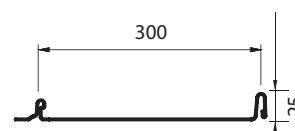

Krytinu Click SRP si môžete vybrať v hladkom prevedení alebo v prevedení „Dn“ čo označuje dva stužujúce prelisy po celej dĺžke pásu krytiny, ktoré minimalizujú vlnenie a hlučnosť krytiny.

Novinkou je aj nový - užší rozmer so šírkou 300 mm.