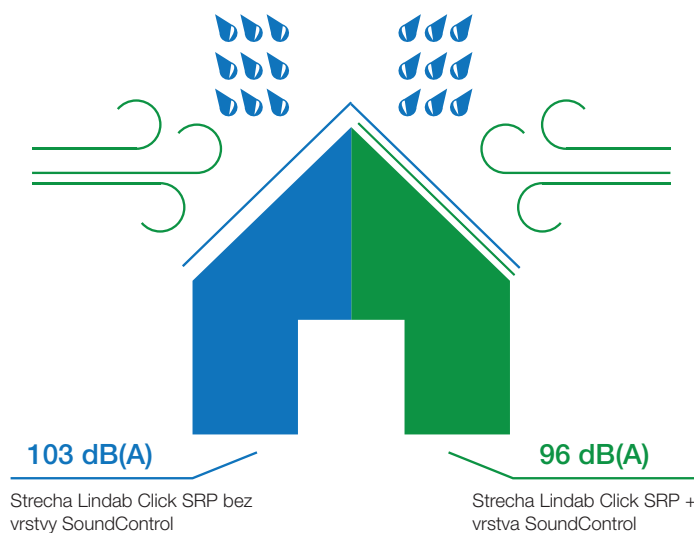

Kedy je potrebné aplikovať vrstvu SoundControl na krytinu Click SRP ?

- Pri montáži krytiny, kde nie je celoplošný podklad
- Pri montáži krytiny do strešnej skladby, kde je použitá nadkroková izolácia
- Pri obytnom podkroví a obytných priestoroch