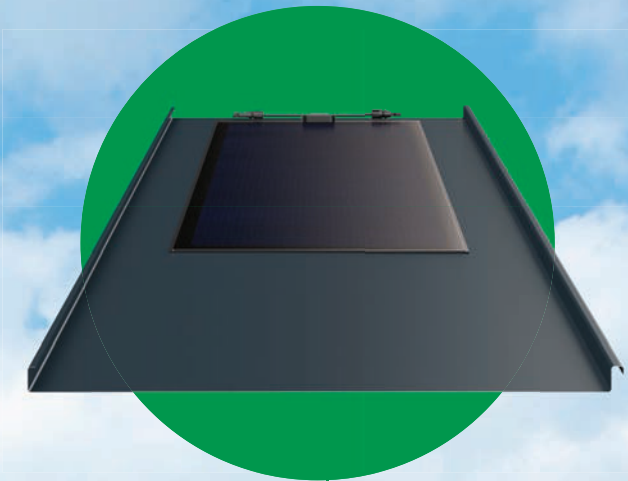

Lindab SolarRoof

Strecha s elegantným a moderným vzhľadom, ktorá vyrába elektrinu.

Nelichotivý vzhľad tradičných solárnych panelov dlhé roky odrádzal majiteľov rodinných domov, aby využili svoju strechu na výrobu zelenej elektriny. Teraz prichádza Lindab s riešením, kde už nemusíte hľadať kompromisy medzi úžitkom a dizajnom. To všetko vám ponúka Lindab Solar Roof.

Riešenie Lindab SolarRoof v sebe zahŕňa eleganciu, funkčnosť a prináša užívateľom vysokú pridanú hodnotu. Lindab SolarRoof kombinuje vysokokvalitné plechové krytiny s vysoko účinnými a integrovanými fotovoltaickými panelmi. Výsledkom je technicky aj esteticky dokonalá strecha, ktorá vyrába zelenú elektrinu bez výrazných a vizuálne rušivých elementov.

Hrúbka fotovoltaického panelu je len 1,5 mm

Každý modul solárnych panelov vyrába približne 200 W / m²

Na výrobu 1kW el. energie potrebujete aktívnu plochu s veľkosťou približne 5-7 m²

Už žiadne kompromisy !