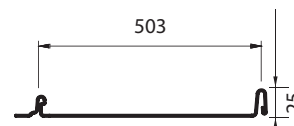

Krytinu Click SRP si môžete vybrať v hladkom prevedení alebo v prevedení „Dn“ čo označuje dva stužujúce prelisy po celej dĺžke pásu krytiny, ktoré minimalizujú vlnenie a hlučnosť krytiny.

Novinkou je aj nový - užší rozmer so šírkou 300 mm.